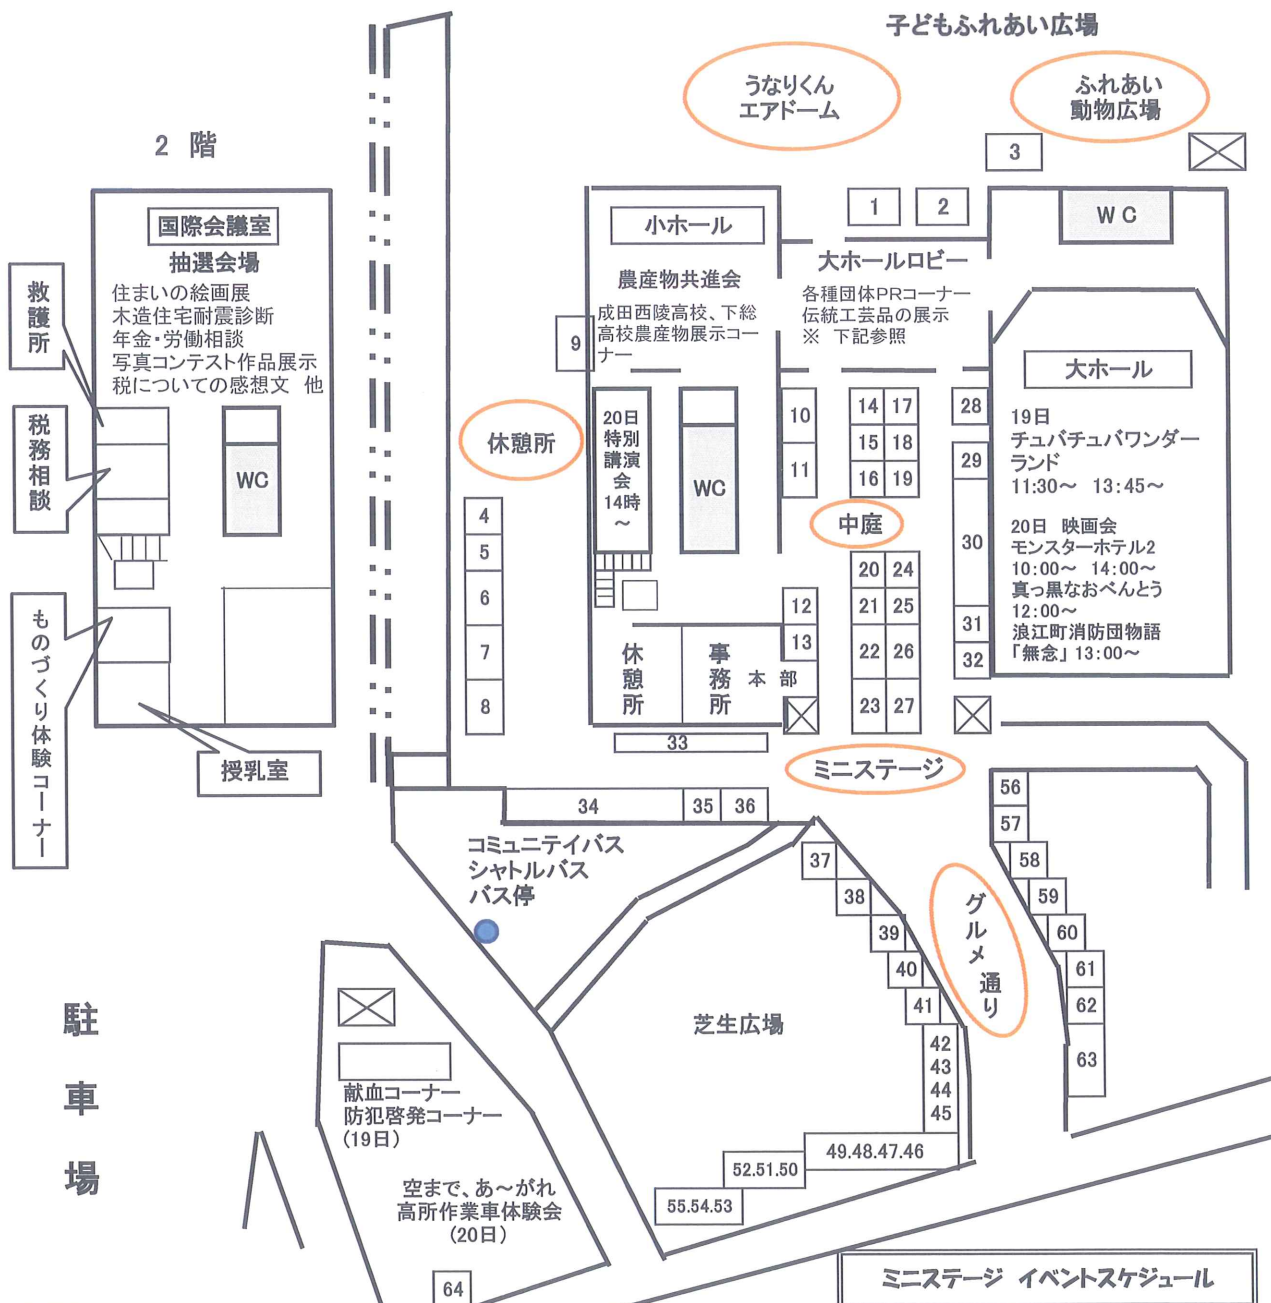

成田市産業まつり 会場案内図

1. **大ホールロビーPRコーナー一覧**
2. ・野毛平工業団地連絡協議会
   - ・豊住工業団地連絡協議会
   - ・大栄工業団地連絡協議会
   - ・成田新産業パーク連絡協議会
   - ・成田市シルバー人材センター普及啓発
   - ・家庭用包丁研ぎコーナー(20日のみ)
   - ・太陽光発電設備の紹介
   - ・「匠の街 下総」展(20日のみ)
   - ・ミニ郵便局
   - ・人権擁護・行政相談啓発コーナー
   - ・忘れてないで福島/世界寺子屋運動
   - ・消費者友の会コーナー
   - ・アグリライフなりました活動展示と太巻き寿司実演
   - ・くらしと水
   - ・くらしのエココーナー
   - ・NPOせっけんの街
   - ・資源物とごみの分け方・出し方
   - ・リサイクルプラザコーナー
   - ・企業誘致PRコーナー(19日のみ)
   - ・ベトナム・ダナン市

ミニステージ イベントスケジュール

11月19日(土)

- 9:30 開会式
- 10:00 消防音楽隊の演奏会
- 10:45 コミカル・パフォーマンス
- 12:15 親子もちつき大会
- 13:00 キャラクタークイズ大会
- 14:30 コミカル・パフォーマンス
- 15:00 エンディングイベント
- ※ チャリティバザー(ミニステージ脇)
  10:00~ 13:00~

11月20日(日)

- 10:00 和太鼓の演奏「印旛龍風太鼓」
- 11:00 コミカル・パフォーマンス
- 12:00 親子もちつき大会
- 12:45 マグロの解体実演販売
- 13:30 キャラクタークイズ大会
- 14:30 コミカル・パフォーマンス
- 15:00 エンディングイベント
- ※ チャリティバザー(ミニステージ脇)
  10:00~