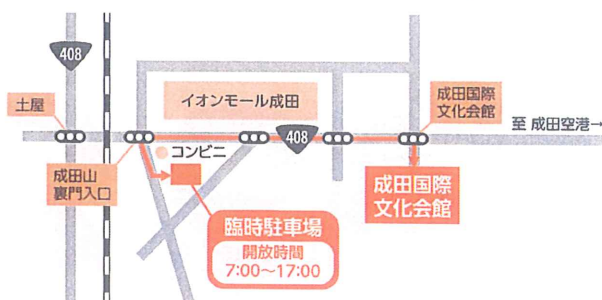

大ホールロビー

- ★家庭用包丁研ぎコーナー **先着 200丁** **20日** 9:30~
  (1家族2丁まで)
- ★伝統工芸品の展示
  (正次郎鉄刃物工芸・下総鬼瓦)
- ★各種団体PRコーナー

駐車場入口

- ★献血コーナー **19日** 10:00~11:45 13:00~15:30
- ★防犯啓発コーナー **19日** 9:30~
- ★空まで、あ〜がれ **20日** 10:00~11:30
  (高所作業車体験会)

小ホール

- ★農産物共進会 展示 **19日** 9:30~16:00
  20日 9:30~12:00
  販売 **20日** 12:30~
- ★市内優秀米の配布 **先着 200名** **19日** 11:00~
- ★成田西陵・下総高校農産物展示コーナー

子どもふれあい広場

- ★ふわふわうなりくんエアドーム
- ★ふれあい動物広場
- ★子どもゲームコーナー ※一部19日のみ
  (缶つり・輪投げ・スカットボール遊び)

国際会議室他(2階)

- ★コンピューター抽選会
- ★各種相談会・観光PR・住まいの絵画展等
- ★ものづくり体験コーナー **第3・第4会議室**
  (風船飛行機など) 9:30~

東日本大震災復興支援

- ★特別講演会 **20日** 14:00~ **第1・2会議室**
  「生産者の想い ~原発30キロ圏内で米づくり~」
  講師:新妻 良平 氏(福島県広野町出身)
  ※事前申込制 お申込みは ☎20-1622 商工課へ
- ★特別上映会 **20日** 13:00~
  浪江町消防団物語「無念」 **大ホール**
- ★ご当地グルメ「なみえ焼そば」
  福島県浪江町から出店(めんの旭屋)

※催し物は内容が変更になる場合があります。
会場内の買い物には、エコバッグを利用してください。

交通のご案内

コミュニティバス時刻表

保健福祉館発	成田市役所	文化会館着	
8:00	8:14	8:24	(大室循環)
10:10	10:24	10:34	(大室循環)
11:40	11:54	12:04	(大室循環)
12:40	12:54	13:04	(水掛ルート)
15:21	15:35	15:45	(大室循環)

文化会館発	成田市役所	保健福祉館着	
10:32	10:45	10:59	(大室循環)
12:04	12:18	12:32	(水掛ルート)
13:41	13:54	14:08	(大室循環)
15:30	15:43	15:57	(大室循環)

- ●乗車料金(前乗り、先払い)
  - ・小学生:100円
  - ・中学生以上:200円
  - ・幼児及び障がい者手帳保持者:無料

臨時駐車場と無料シャトルバス時刻表

時間	7	8	9	10	11	12	13	14	15	16
臨時駐車場発 (大株駐車場)	30	00	00	00	00	00	00	15	15	15
文化会館発	45	15	15	15	15	15	15	30	00	00
		45	45	45	45	45	45	30	30	30

交通事情により、発車時刻が遅れる場合があります。会場の駐車場は混雑しますので、お車でお越しの際は臨時駐車場をご利用ください。

会場内で500円以上の買い物をすると、抽選券がもらえます。(一部店舗を除く。)